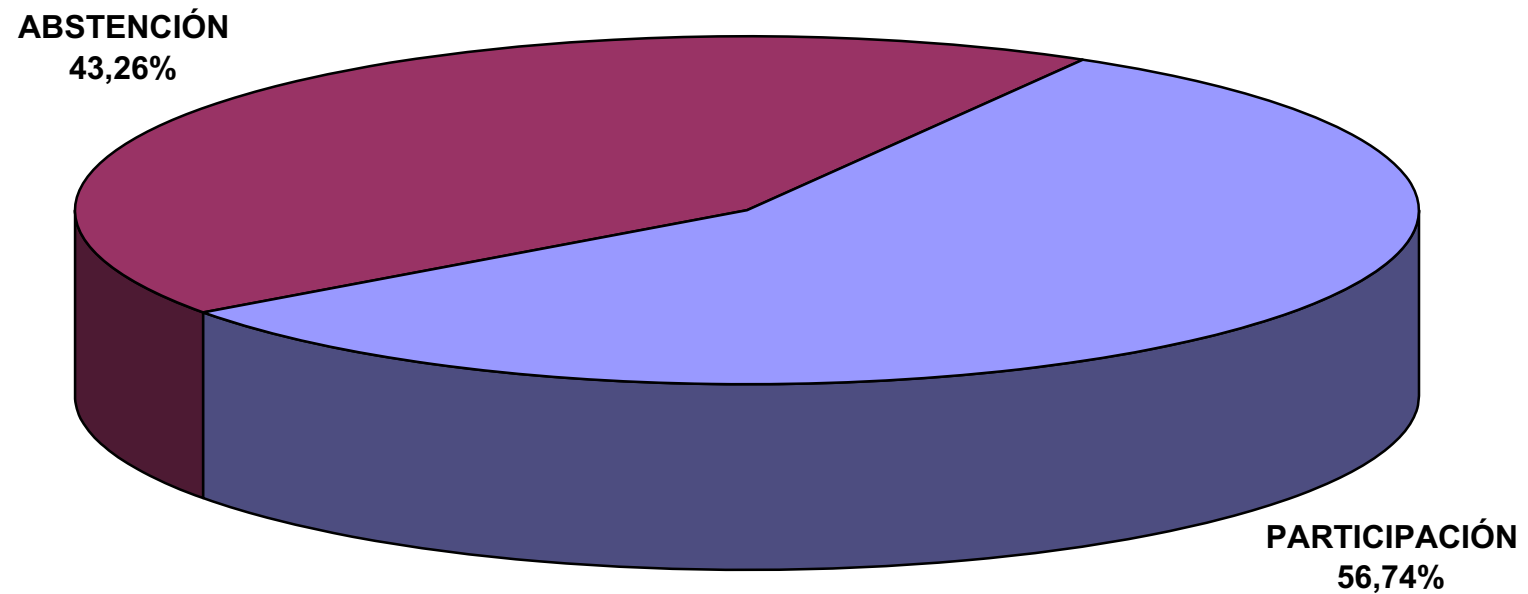

Servicio de Relaciones Sindicales y Condiciones de Trabajo

Departamento 09 – Fecha votación: 13/11/2003.

Departamento 21 – Fecha votación: 27/04/2005.

Los datos de las Organizaciones "S.A.E" y "SIPTECV" están vigentes y corresponden a las antiguas Áreas 08 y 20, Departamentos 09 y 21 actualmente.